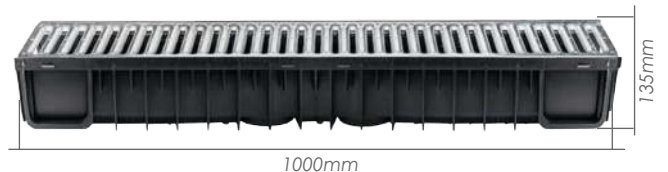

Дренажни канали Sell-Line с решетка от неръждаема стомана

Канал Sell-Line

135/135/1000

120.00 ЛВ./бр.

60 броя в палет

Клас на товароносимост **A15**