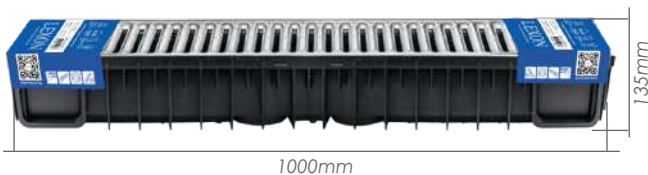

### Дренажни канали Sell-Line с решетка от поцинкована ламарина

Канал Sell-Line

**135/135/1000**

**42.00 ЛВ./бр.**

60 броя в палет

Клас на товароносимост **B125**

Канал Sell-Line

**135/50/1000**