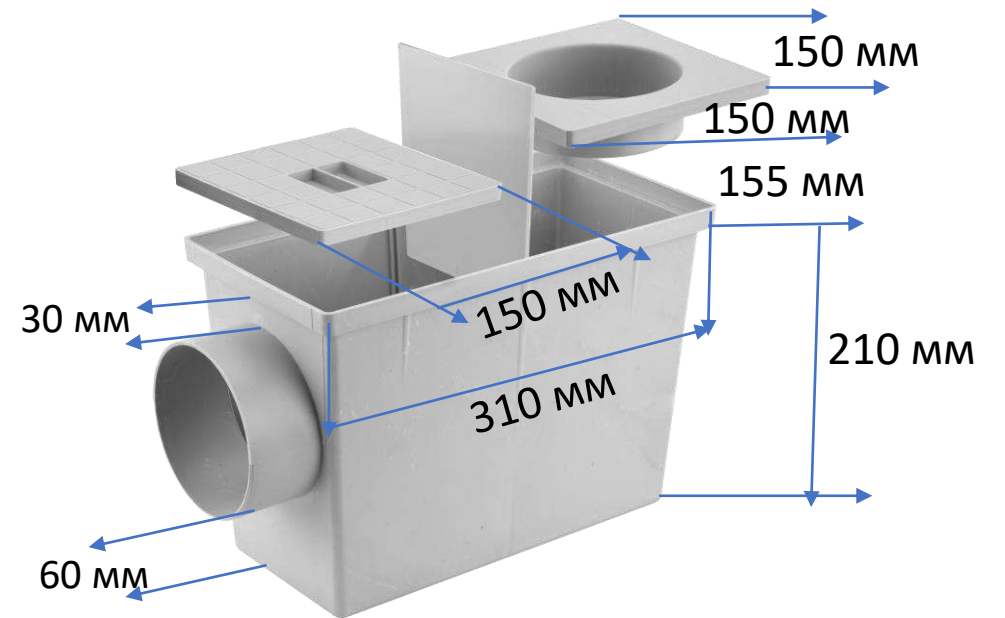

Shaft-Line – Размери на шахта за водосточна тръба

Шахта с вертикално оттичане

Ширина	Дължина	Дълбочина
160 мм	300 мм	180 мм

Шахта с хоризонтално оттичане

Ширина	Дължина	Дълбочина
155 мм	310 мм	210 мм