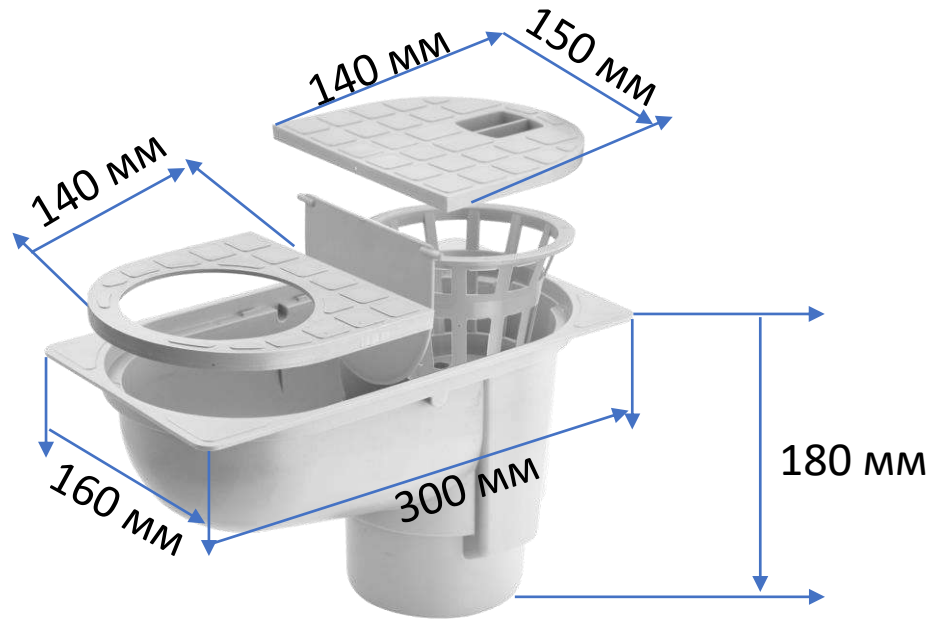

Shaft-Line – Размери на шахта за водосточна тръба

Шахта с вертикално оттичане

Ширина	Дължина	Дълбочина
160 мм	300 мм	180 мм

Шахта с хоризонтално оттичане

Ширина	Дължина	Дълбочина
155 мм	310 мм	210 мм