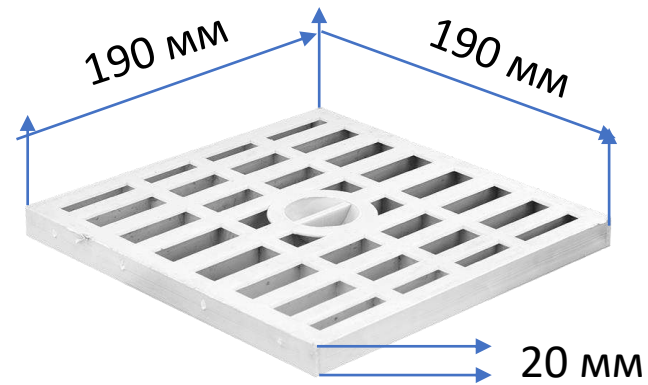

Shaft-Line – Размери на капак или решетка за Универсална шахта 200 x 200

Капак 200 x 200

Решетка 200 x 200

Ширина	Дължина	Дебелина
190 мм	190 мм	20 мм

Ширина	Дължина	Дебелина
190 мм	190 мм	20 мм