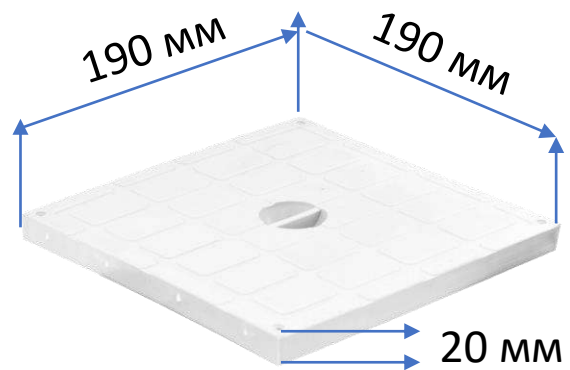

Shaft-Line – Размери на капак или решетка за Универсална шахта 200 x 200

Капак 200 x 200

Решетка 200 x 200

Ширина	Дължина	Дебелина
190 мм	190 мм	20 мм

Ширина	Дължина	Дебелина
190 мм	190 мм	20 мм